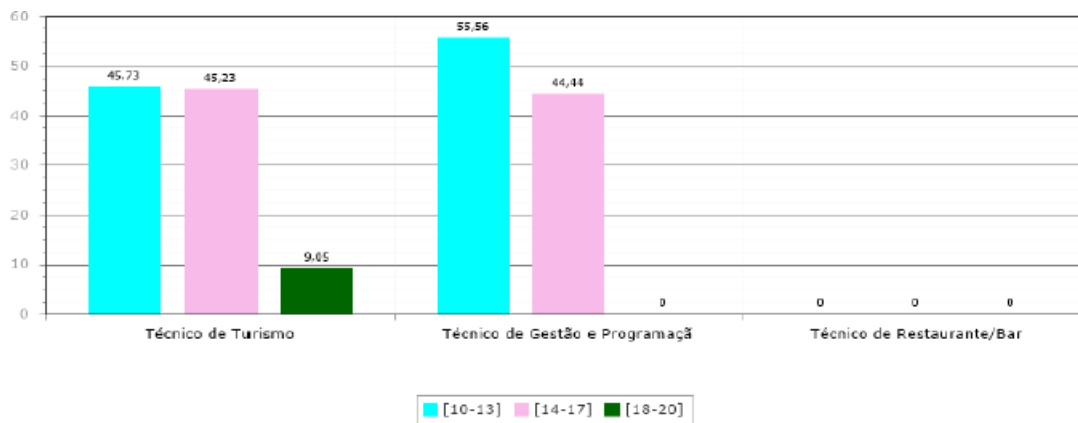

ANÁLISE DOS RESULTADOS

Prova de Aptidão Profissional - PAP

Gráfico 1 - Resultados da PAP - ano letivo 2018/2019

Gráfico 2 - Resultados da PAP - ano letivo 2019/2020

Cofinanciado por:

SELO DE CONFORMIDADE EQAVET
CONDICIONADO A UM ANO

Gráfico 3 - Resultados da PAP - ano letivo 2020/2021

Cofinanciado por:

SELO DE CONFORMIDADE EQAVET
CONDICIONADO A UM ANO