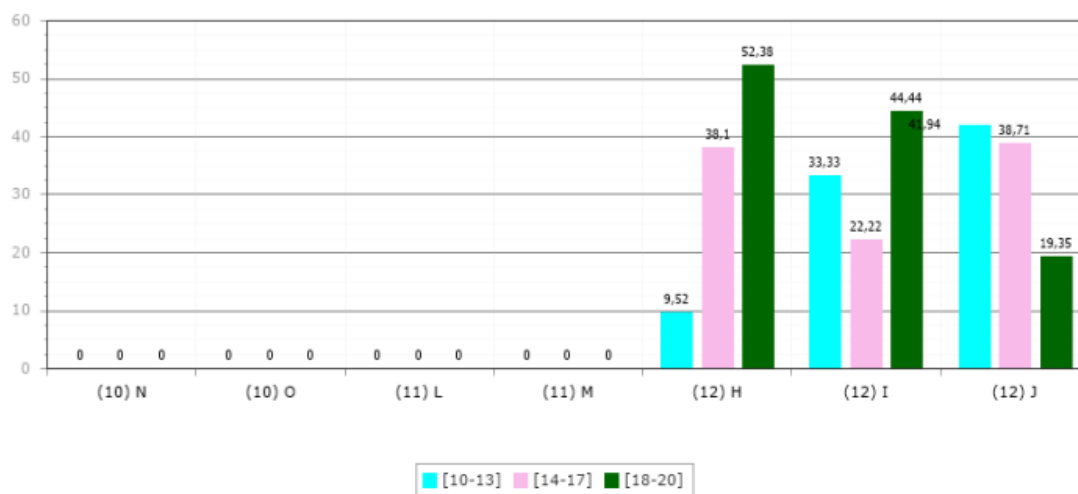

ANÁLISE DOS RESULTADOS

Prova de Aptidão Profissional - PAP

Gráfico 1 - Resultados da PAP - ano letivo 2018/2019

Gráfico 2 - Resultados da PAP - ano letivo 2019/2020

Cofinanciado por:

SELO DE CONFORMIDADE EQAVET
CONDICIONADO A UM ANO

Gráfico 3 - Resultados da PAP - ano letivo 2020/2021

Cofinanciado por:

SELO DE CONFORMIDADE EQAVET
CONDICIONADO A UM ANO