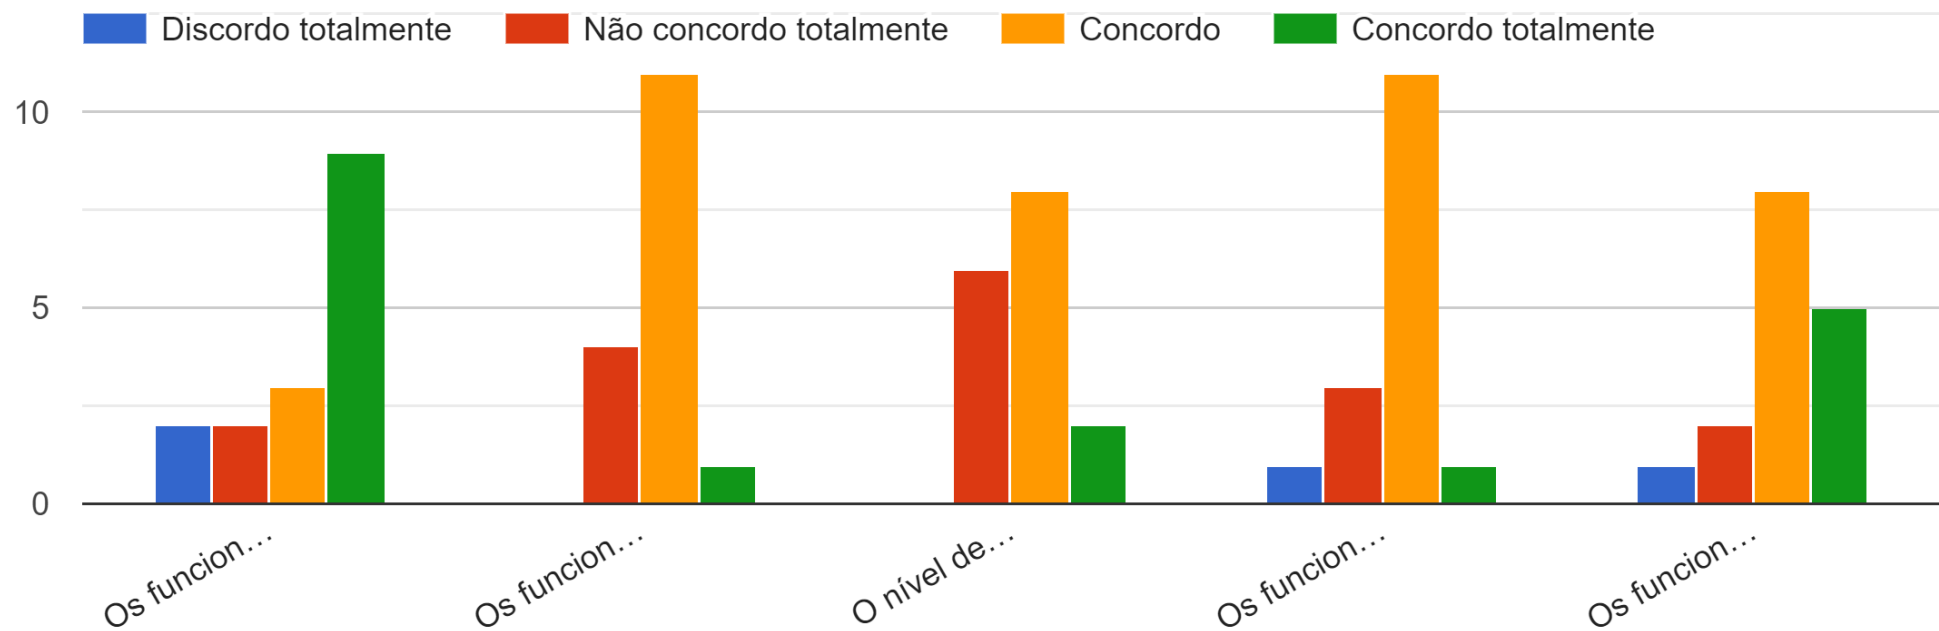

Resultados
dos inquéritos
aplicados

Assistentes Técnicos e Operacionais

Escola S/3 Arquitecto Oliveira Ferreira

junho 2021

Assistentes Técnicos e Operacionais

Amostra – 16 questionários aplicados

1. Relacionamento com a Comunidade Educativa

Assistentes Técnicos e Operacionais

2. Ambiente escolar

Assistentes Técnicos e Operacionais

3. Relacionamento com a Direção

Assistentes Técnicos e Operacionais

4. Relacionamento entre funcionários

Assistentes Técnicos e Operacionais