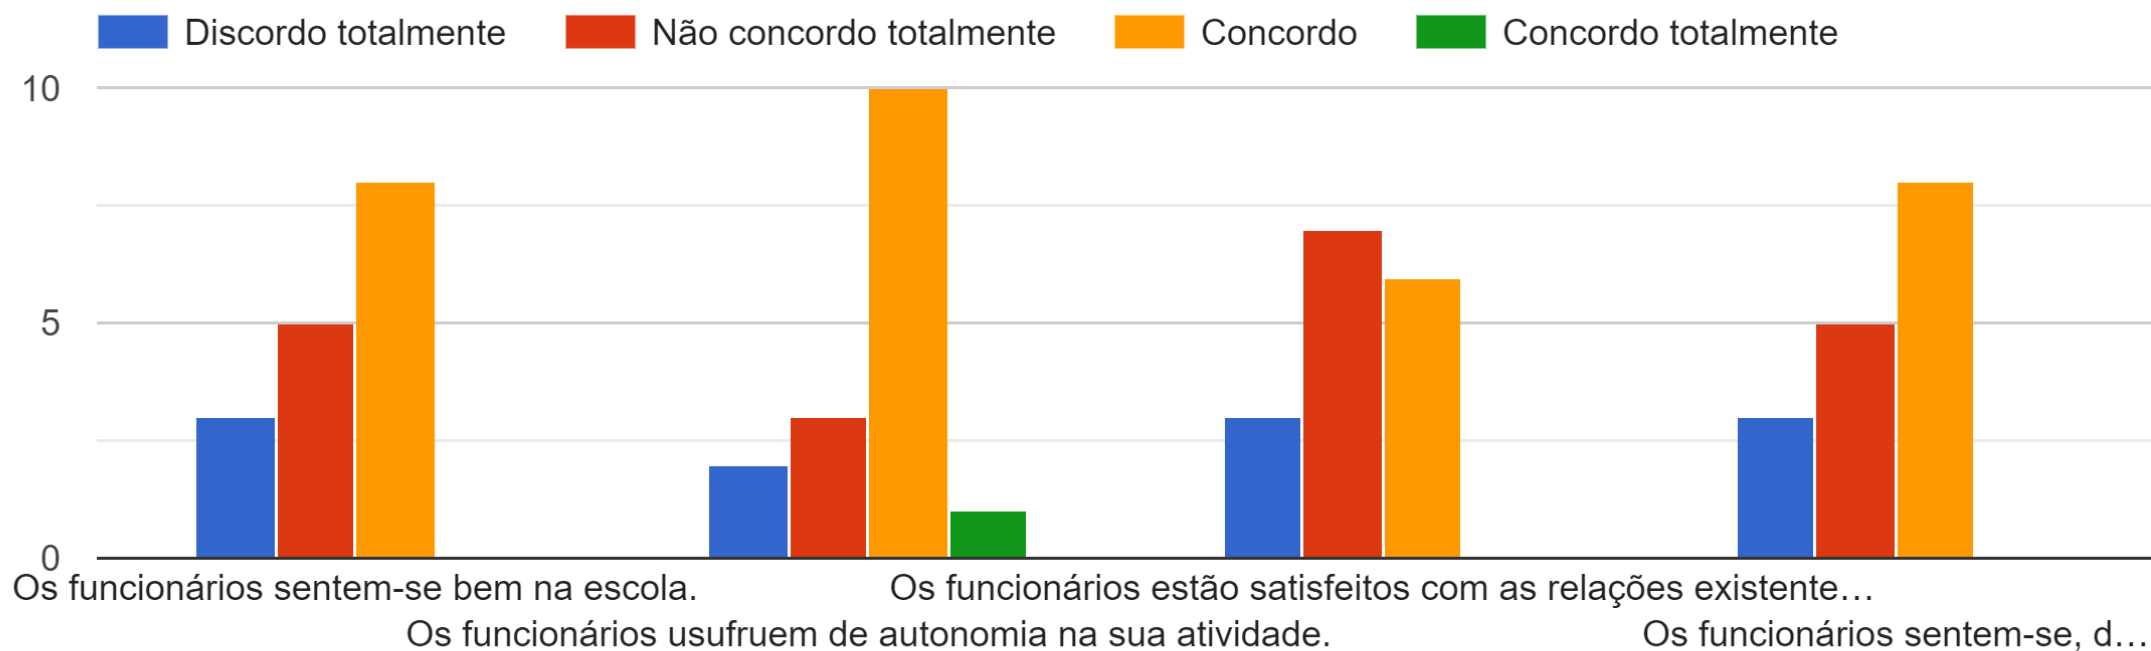

Resultados
dos inquéritos
aplicados

Assistentes Técnicos e Operacionais

Escola S/3 Arquitecto Oliveira Ferreira

junho 2021

Assistentes Técnicos e Operacionais

Amostra – 16 questionários aplicados

1. Relacionamento com a Comunidade Educativa

Assistentes Técnicos e Operacionais

2. Ambiente escolar

Assistentes Técnicos e Operacionais

3. Relacionamento com a Direção

Assistentes Técnicos e Operacionais

4. Relacionamento entre funcionários

Assistentes Técnicos e Operacionais