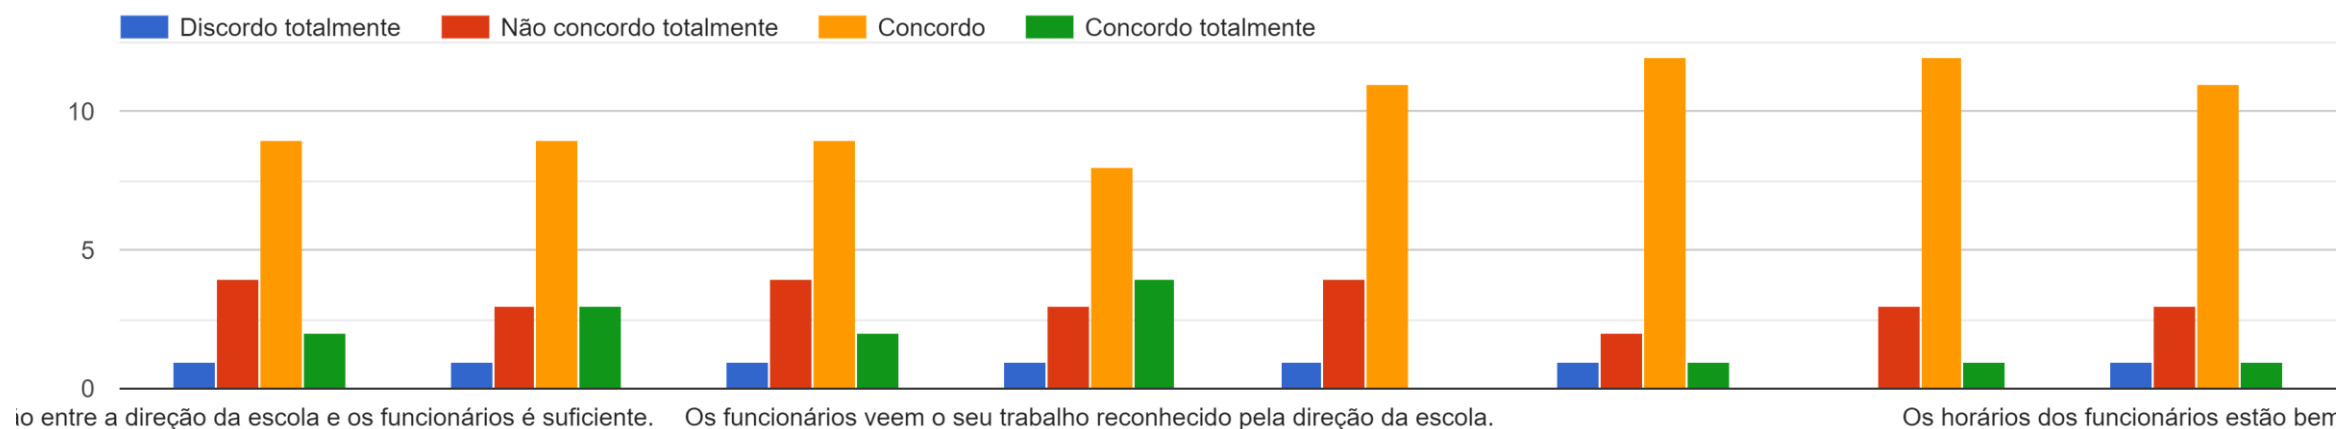

Resultados
dos inquéritos
aplicados

Assistentes Técnicos e Operacionais

Escola S/3 Arquitecto Oliveira Ferreira

junho 2021

Assistentes Técnicos e Operacionais

Amostra – 16 questionários aplicados

1. Relacionamento com a Comunidade Educativa

Assistentes Técnicos e Operacionais

2. Ambiente escolar

Assistentes Técnicos e Operacionais

3. Relacionamento com a Direção

Assistentes Técnicos e Operacionais

4. Relacionamento entre funcionários

Assistentes Técnicos e Operacionais