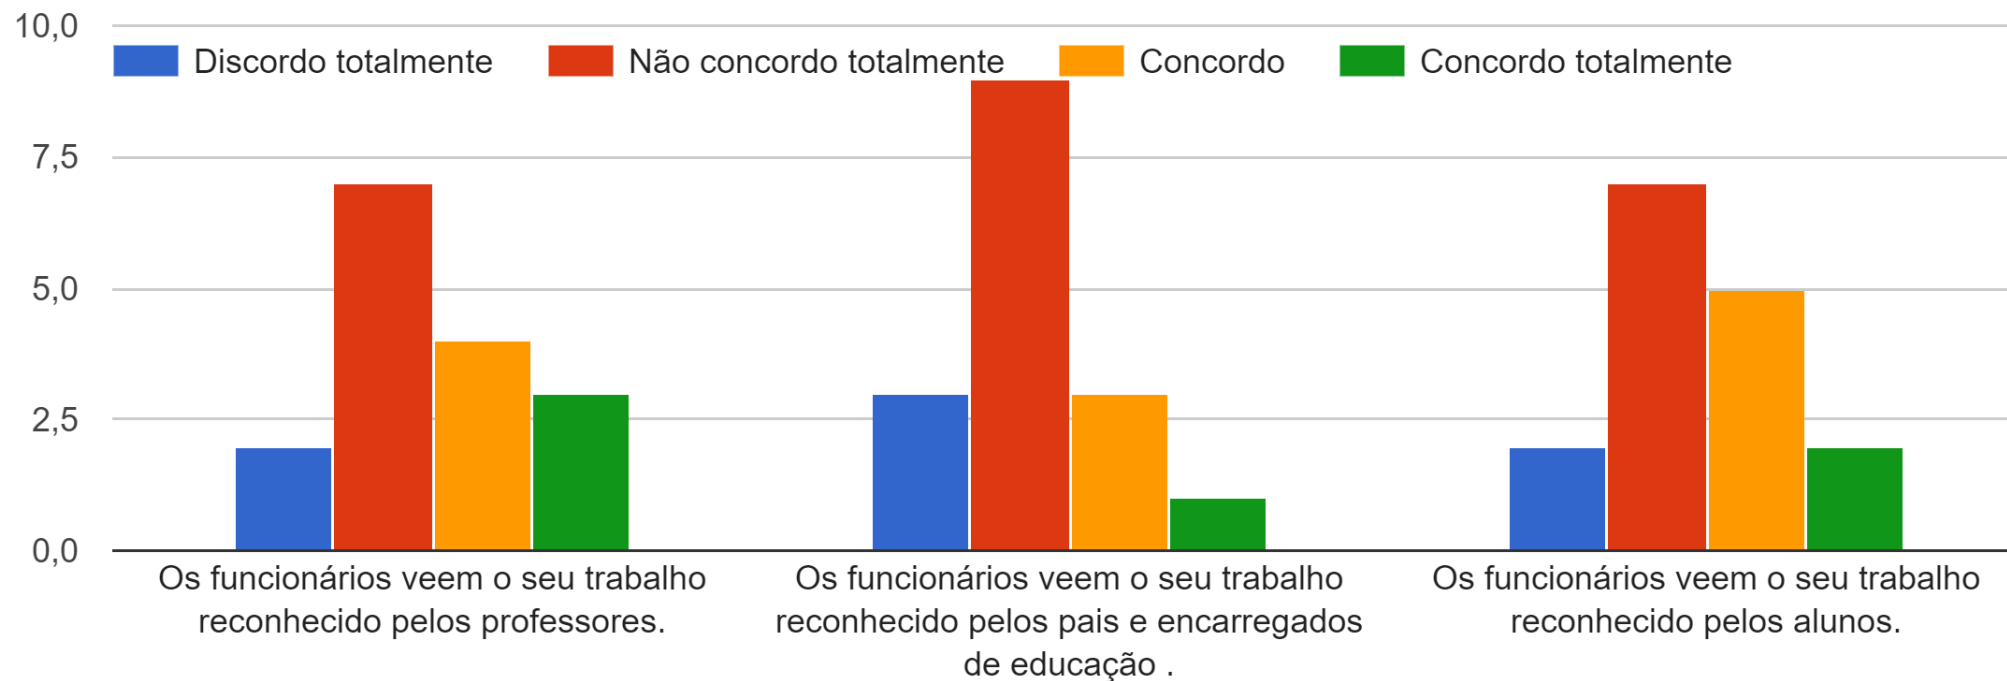

Resultados
dos inquéritos
aplicados

Assistentes Técnicos e Operacionais

Escola S/3 Arquitecto Oliveira Ferreira

junho 2021

Assistentes Técnicos e Operacionais

Amostra – 16 questionários aplicados

1. Relacionamento com a Comunidade Educativa

Assistentes Técnicos e Operacionais

2. Ambiente escolar

Assistentes Técnicos e Operacionais

3. Relacionamento com a Direção

Assistentes Técnicos e Operacionais

4. Relacionamento entre funcionários

Assistentes Técnicos e Operacionais